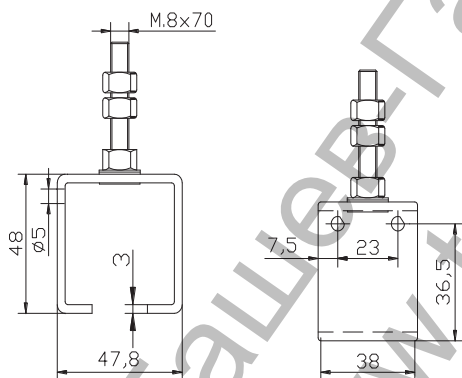

## Скоба Estebro® за плъзгачи се врати с горно водене 38x47.8x48 мм, U-40

**Designation:** U-40 adjustable rail support stainless steel

**Family:** Trolleys

**Material:** AISI 316L stainless steel

**Description:** Component used for the installation of U-60 rails with a height adjustment.

Продукт: [Скоба Estebro® за плъзгачи се врати с горно водене 38x47.8x48 мм, U-40](#)

Категория: [Плъзгачи врати](#)

Бранд: [Estebro®](#)

Категория бранд: [Скоба Estebro®](#)